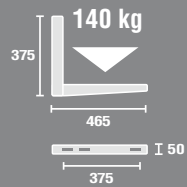

PIEGHEVOLE 465 mm FOLDING SUPPORT

MS 117

ASSEMBLATA / ASSEMBLED

Confezione: scatola di cartone
Pack: carton box

Pezzi: 1
Pieces: 1

Dimensioni scatola: 85x90x610 mm
Pack dimensions: 85x90x610 mm

Peso confezione: kg 3.4
Case weight: kg 3.4

Dimensione bancale: 120x80x100 cm
Pallet dimensions: 120x80x100 cm

Pezzi per bancale: 170
Pieces per pallet: 170

Peso totale bancale: kg 580
Pallet total weight: Kg 580

Materiali e lavorazioni:

Materiale: