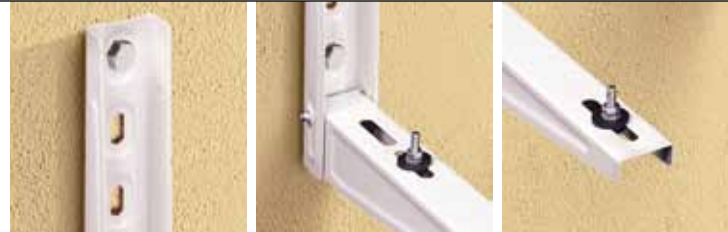

PIEGHEVOLE 465 mm FOLDING SUPPORT

MS 117

ASSEMBLATA / ASSEMBLED

Confezione: scatola di cartone
Pack: carton box

Pezzi: 1
Pieces: 1

Dimensioni scatola: 85x90x610 mm
Pack dimensions: 85x90x610 mm

Peso confezione: kg 3.4
Case weight: kg 3.4

acciaio elettrozincato

Trattamento:

verniciatura con resine epossidiche
in poliestere per esterni

Colore:

Ral 9002

Snodo:

vite M6x70 8.8 ad alta resistenza

Materials and treatment:

Material:

electro-galvanised steel

Treatment:

epoxy resins in polyester
for outdoor

Colour:

Ral 9002

Joint:

high resistant screw M6x70 8.8